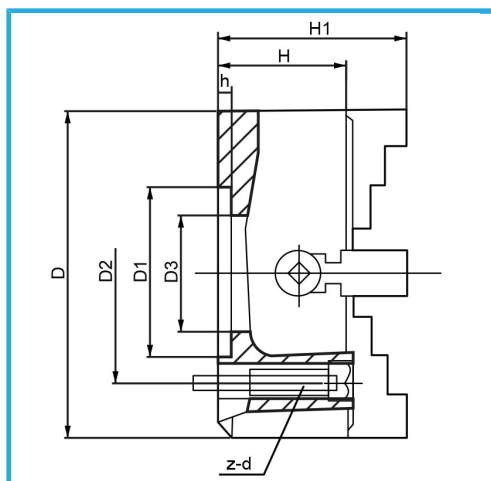

CON COMANDO A VITE, ATTACCO A FLANGIA, GRIFFE A GUIDA  
SEMPLICE REVERSIBILI PER PRESA INTERNA ED ESTERNA. DOTATO DI  
CHIAVE PER...

€322,00

D	200 mm
D1	80 mm
D2	112 mm
D3	70 mm
H1	119 mm
H	80 mm
h	6 mm
z-d	4-M10 mm
Quadro chiave	10 mm
Peso netto	14,5 kg
Peso lordo	15,20 kg
Codice EAN	8012667398217