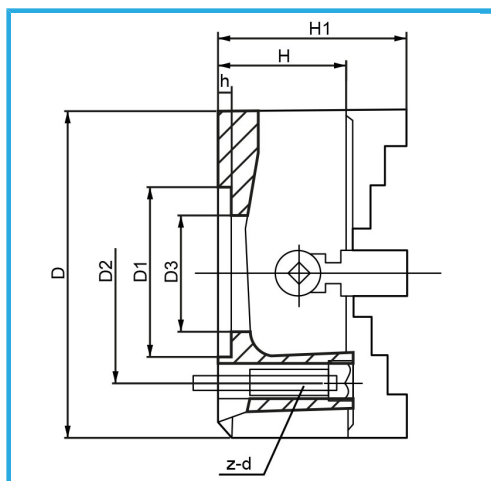

CON COMANDO A VITE, ATTACCO A FLANGIA, GRIFFE A GUIDA  
SEMPLICE REVERSIBILI PER PRESA INTERNA ED ESTERNA. DOTATO DI  
CHIAVE PER...

€919,00

D	400 mm
D1	160 mm
D2	185 mm
D3	125 mm
H1	157 mm
H	110 mm
h	13 mm
z-d	4-M16 mm
Quadro chiave	14 mm
Peso netto	71 kg
Peso lordo	79,00 kg
Codice EAN	8012667398248