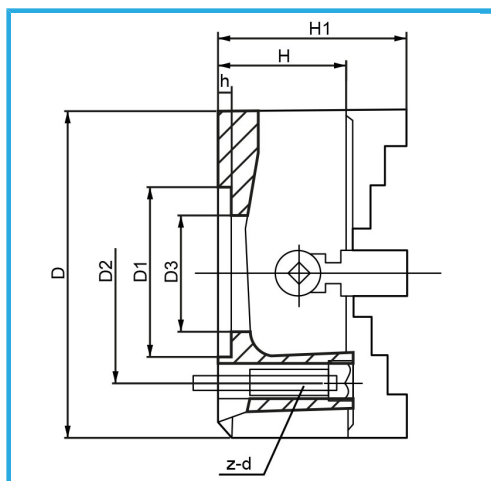

CON COMANDO A VITE, ATTACCO A FLANGIA, GRIFFE A GUIDA
SEMPLICE REVERSIBILI PER PRESA INTERNA ED ESTERNA. DOTATO DI
CHIAVE PER...

€689,00

| | |
|---------------|---------------|
| D | 320 mm |
| D1 | 140 mm |
| D2 | 165 mm |
| D3 | 115 mm |
| H1 | 152 mm |
| H | 102 mm |
| h | 16 mm |
| z-d | 4-M16 mm |
| Quadro chiave | 14 mm |
| Peso netto | 43 kg |
| Peso lordo | 48,00 kg |
| Codice EAN | 8012667398231 |