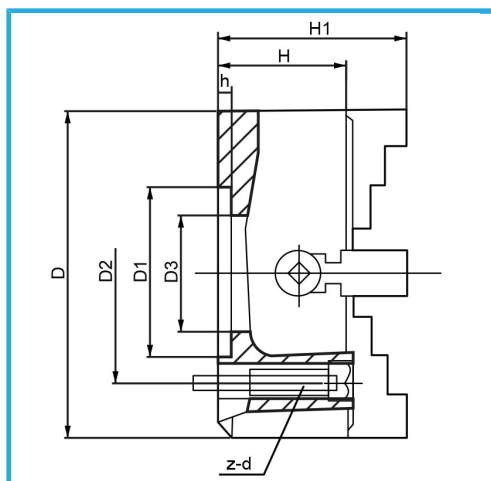

CON COMANDO A VITE, ATTACCO A FLANGIA, GRIFFE A GUIDA
SEMPLICE REVERSIBILI PER PRESA INTERNA ED ESTERNA. DOTATO DI
CHIAVE PER...

€192,00

D	125 mm
D1	95 mm
D2	108 mm
D3	30 mm
H1	78 mm
H	56 mm
h	6 mm
z-d	4-M8 mm
Quadro chiave	7 mm
Peso netto	4,8kg
Peso lordo	5,10 kg
Codice EAN	8012667398194