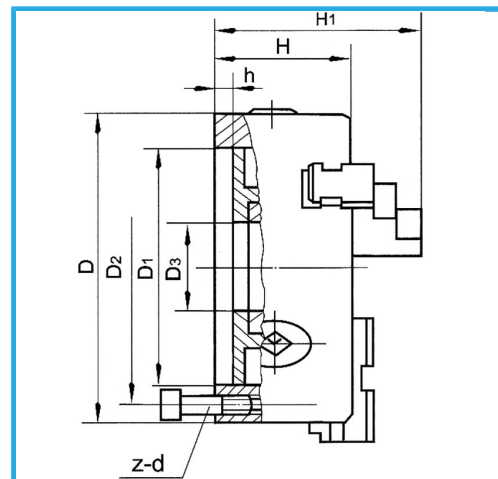

A GUIDA SINGOLA. GRIFFE INTEGRALI, SERRAGGIO CONCENTRICO, DOTATO DI 1 SERIE COMPOSTA DA 3 GRIFFE PER INTERNI, 1 SERIE COMPOSTA...

**€279,00**

D1	130 mm
D2	142 mm
D3	45 mm
H1	95 mm
H	65 mm
h	6 mm
z-d	3-M8 mm
Quadro chiave	10 mm
A - A1	3 - 55 mm
B - B1	50 - 160 mm
C - C1	55 - 145 mm
Peso netto	8,1 kg
Peso lordo	8,60 kg
Codice EAN	8012667397562