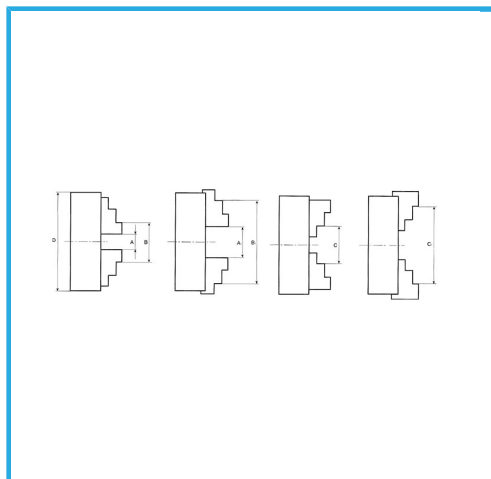

A GUIDA SINGOLA. GRIFFE INTEGRALI, SERRAGGIO CONCENTRICO, DOTATO DI 1 SERIE COMPOSTA DA 3 GRIFFE PER INTERNI, 1 SERIE COMPOSTA...

**€279,00**

D1	130 mm
D2	142 mm
D3	45 mm
H1	95 mm
H	65 mm
h	6 mm
z-d	3-M8 mm
Quadro chiave	10 mm
A - A1	3 - 55 mm
B - B1	50 - 160 mm
C - C1	55 - 145 mm
Peso netto	8,1 kg
Peso lordo	8,60 kg
Codice EAN	8012667397562

Scatola

Cassa di legno

Ghisa