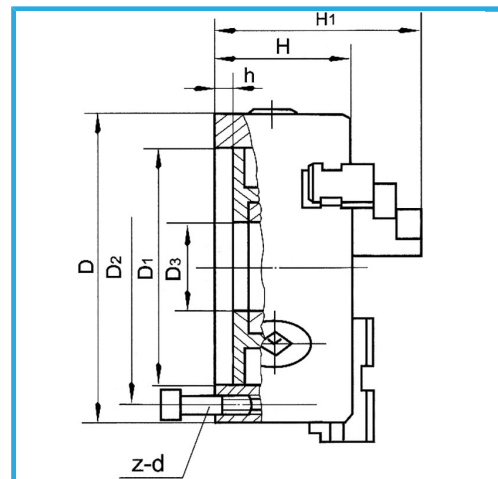

A GUIDA SINGOLA. GRIFFE INTEGRALI, SERRAGGIO CONCENTRICO, DOTATO DI 1 SERIE COMPOSTA DA 3 GRIFFE PER INTERNI, 1 SERIE COMPOSTA...

€819,00

D1	270 mm
D2	290 mm
D3	100 mm
H1	143,5 mm
H	95 mm
h	11 mm
z-d	3-M16 mm
Quadro chiave	13 mm
A - A1	11,5 - 145 mm
B - B1	95 - 320 mm
C - C1	110 - 320 mm
Peso netto	47,4 kg
Peso lordo	48,00 kg
Codice EAN	8012667397593