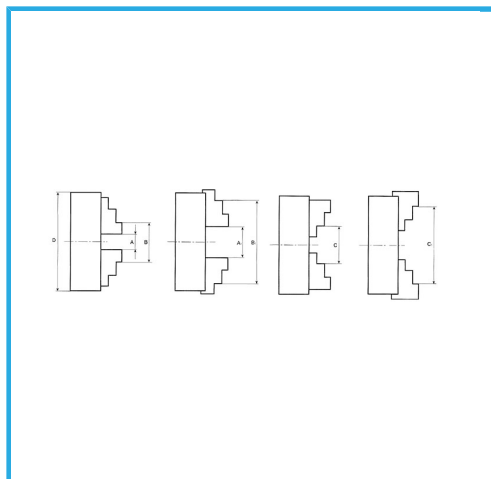

A GUIDA SINGOLA. GRIFFE INTEGRALI, SERRAGGIO CONCENTRICO, DOTATO DI 1 SERIE COMPOSTA DA 3 GRIFFE PER INTERNI, 1 SERIE COMPOSTA...

€819,00

D1	270 mm
D2	290 mm
D3	100 mm
H1	143,5 mm
H	95 mm
h	11 mm
z-d	3-M16 mm
Quadro chiave	13 mm
A - A1	11,5 - 145 mm
B - B1	95 - 320 mm
C - C1	110 - 320 mm
Peso netto	47,4 kg
Peso lordo	48,00 kg
Codice EAN	8012667397593

Scatola

Cassa di legno

Ghisa