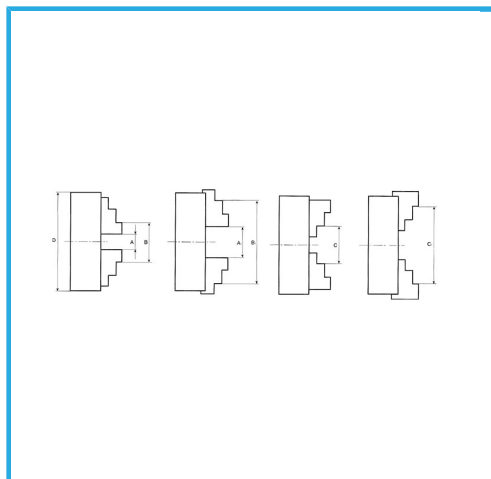

A GUIDA SINGOLA. GRIFFE INTEGRALI, SERRAGGIO CONCENTRICO, DOTATO DI 1 SERIE COMPOSTA DA 3 GRIFFE PER INTERNI, 1 SERIE COMPOSTA...

€449,00

D1	206 mm
D2	226 mm
D3	80 mm
H1	125 mm
H	80 mm
h	5 mm
z-d	3-M12 mm
Quadro chiave	12 mm
A - A1	6 - 110 mm
B - B1	80 - 250 mm
C - C1	90 - 250 mm
Peso netto	25,6 kg
Peso lordo	26,50 kg
Codice EAN	8012667397586

Scatola

Cassa di legno

Ghisa