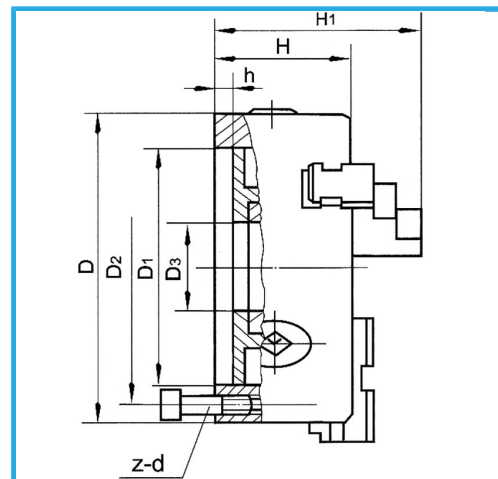

A GUIDA SINGOLA. GRIFFE INTEGRALI, SERRAGGIO CONCENTRICO, DOTATO DI 1 SERIE COMPOSTA DA 3 GRIFFE PER INTERNI, 1 SERIE COMPOSTA...

€449,00

D1	206 mm
D2	226 mm
D3	80 mm
H1	125 mm
H	80 mm
h	5 mm
z-d	3-M12 mm
Quadro chiave	12 mm
A - A1	6 - 110 mm
B - B1	80 - 250 mm
C - C1	90 - 250 mm
Peso netto	25,6 kg
Peso lordo	26,50 kg
Codice EAN	8012667397586