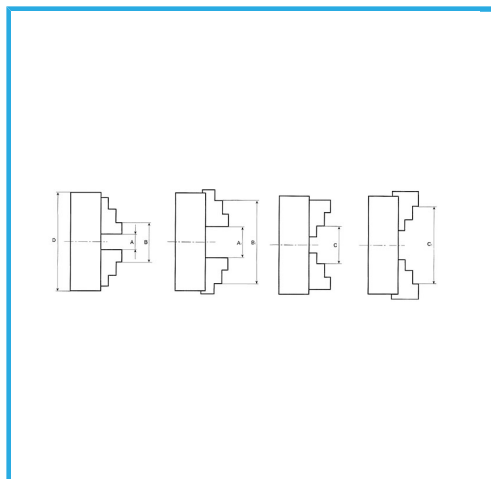

A GUIDA SINGOLA. GRIFFE INTEGRALI, SERRAGGIO CONCENTRICO, DOTATO DI 1 SERIE COMPOSTA DA 3 GRIFFE PER INTERNI, 1 SERIE COMPOSTA...

€1.260,00

D1	340 mm
D2	368 mm
D3	145 mm
H1	155 mm
H	104 mm
h	6 mm
z-d	3-M16 mm
Quadro chiave	14 mm
A - A1	15 - 210 mm
B - B1	120 - 400 mm
C - C1	120 - 400 mm
Peso netto	78 kg
Peso lordo	79,00 kg
Codice EAN	8012667397609

Scatola

Cassa di legno

Ghisa