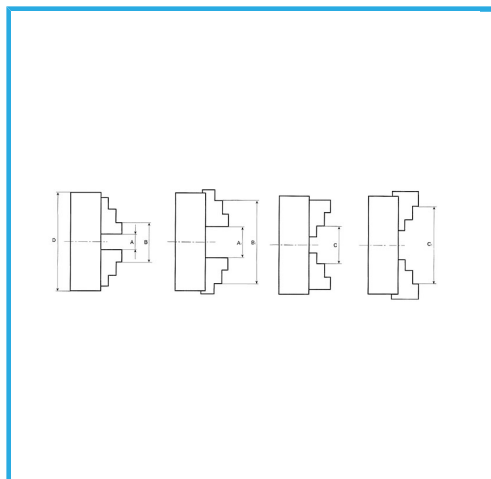

A GUIDA SINGOLA. GRIFFE INTEGRALI, SERRAGGIO CONCENTRICO, DOTATO DI 1 SERIE COMPOSTA DA 3 GRIFFE PER INTERNI, 1 SERIE COMPOSTA...

€385,00

D1	165 mm
D2	180 mm
D3	65 mm
H1	114 mm
H	75 mm
h	6,5 mm
z-d	3-M10 mm
Quadro chiave	12 mm
A - A1	4 - 85 mm
B - B1	65 - 200 mm
C - C1	65 - 200 mm
Peso netto	14,42 kg
Peso lordo	15,00 kg
Codice EAN	8012667397579

Scatola

Cassa di legno

Ghisa