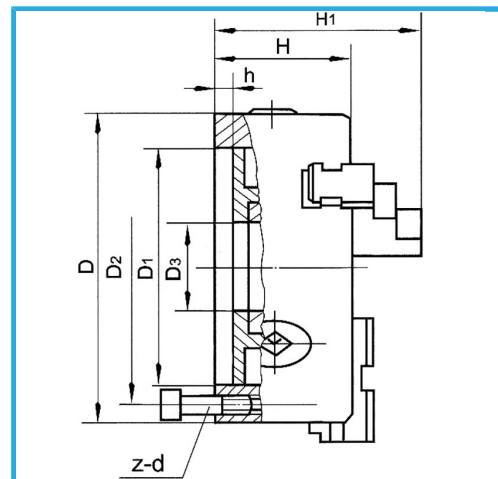

A GUIDA SINGOLA. GRIFFE INTEGRALI, SERRAGGIO CONCENTRICO, DOTATO DI 1 SERIE COMPOSTA DA 3 GRIFFE PER INTERNI, 1 SERIE COMPOSTA...

€385,00

D1	165 mm
D2	180 mm
D3	65 mm
H1	114 mm
H	75 mm
h	6,5 mm
z-d	3-M10 mm
Quadro chiave	12 mm
A - A1	4 - 85 mm
B - B1	65 - 200 mm
C - C1	65 - 200 mm
Peso netto	14,42 kg
Peso lordo	15,00 kg
Codice EAN	8012667397579