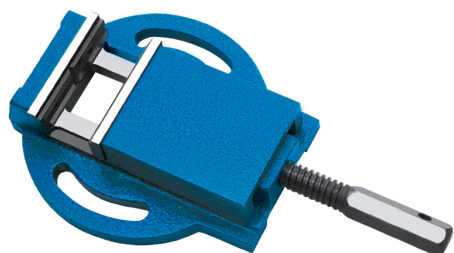

DOTATA DI GANASCE PRISMATICHE, CON PROTEZIONE VITE DALLE INFILTRAZIONI DI POLVERE E ALTRI RESIDUI.

**€61,90**  
~~€82,00~~

<b>Ganasce</b>	80 mm
<b>Altezza ganascia</b>	25 mm
<b>Apertura</b>	87 mm
<b>Dimensioni base</b>	185 x 155 mm
<b>Interasse fori</b>	118 mm
<b>Peso netto</b>	4,3 Kg
<b>Peso lordo</b>	4,42 kg
<b>Codice EAN</b>	8012667408343

Scatola

Ghisa