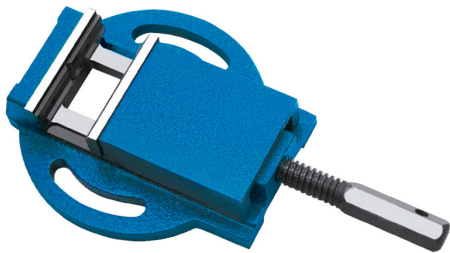

AUSGESTATTET MIT PRISMATISCHEN BACKEN, MIT
SCHRAUBENSCHUTZ VOR STAUB UND ANDEREN RÜCKSTÄNDEN.

Backen	100 mm
Backenhöhe	32 mm
Öffnung	100 mm g
Grundabmessungen	230 x 200 mm
Achsabstand der Bohrung	152 mm g
Nettogewicht	7,8 Kg
Verpackungsmaße	365x200x85 h mm
Bruttogewicht	7,82 kg
EAN-Code	8012667408350

Box

Gusseisen