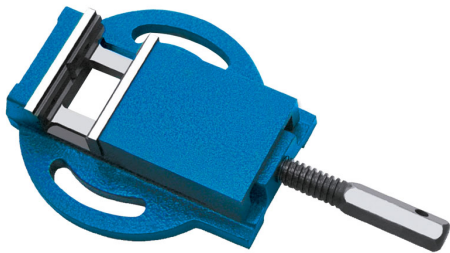

DOTATA DI GANASCE PRISMATICHE, CON PROTEZIONE VITE DALLE INFILTRAZIONI DI POLVERE E ALTRI RESIDUI.

€71,70
~~€95,00~~

Ganasce	100 mm
Altezza ganascia	32 mm
Apertura	100 mm
Dimensioni base	230 x 200 mm
Interasse fori	152 mm
Peso netto	7,8 Kg
Peso lordo	7,82 kg
Codice EAN	8012667408350

Scatola

Ghisa