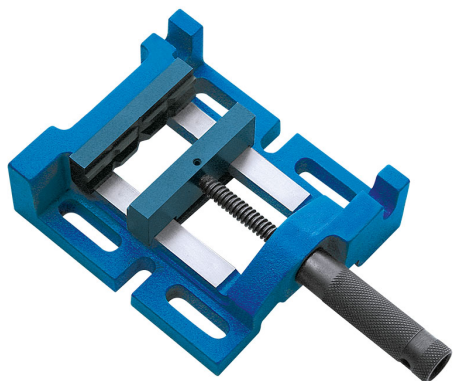

EQUIPADA CON UNA MORDAZA PRISMÁTICA Y OTRA LISA, LONGITUD TOTAL CONSTANTE GRACIAS AL TORNILLO INSERTADO EN EL MANGO....

€120,00

Mordazas	75 mm
Altura mordaza	30 mm
Apertura	70 mm
Dimensiones base	150 x 142 mm
Peso neto	3 Kg
Peso bruto	3,19 kg
Codigo de barras	8012667408329

Caja

Hierro fundido