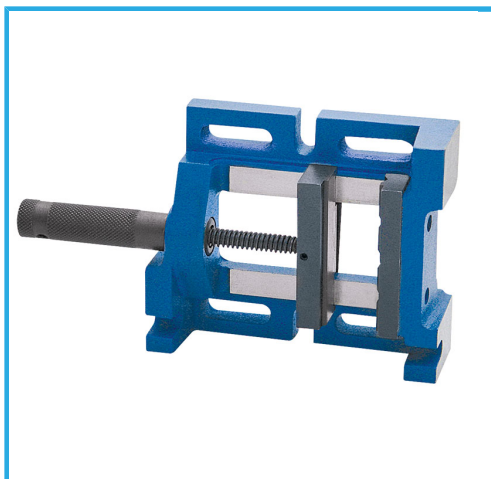

EQUIPADA CON UNA MORDAZA PRISMÁTICA Y OTRA LISA, LONGITUD TOTAL CONSTANTE GRACIAS AL TORNILLO INSERTADO EN EL MANGO....

€120,00

Mordazas	75 mm
Altura mordaza	30 mm
Apertura	70 mm
Dimensiones base	150 x 142 mm
Peso neto	3 Kg
Peso bruto	3,19 kg
Codigo de barras	8012667408329

Caja

Hierro fundido