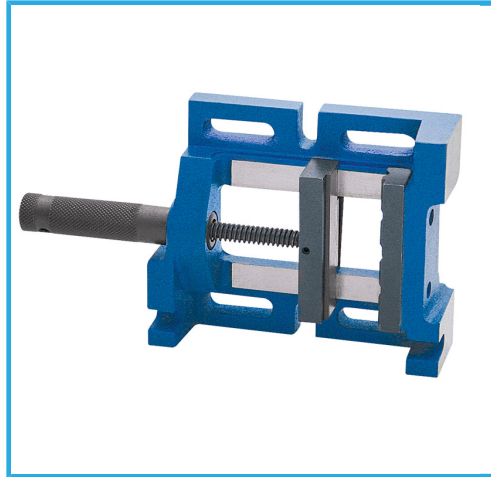

DOTATA DI UNA GANASCIA PRISMATICA ED UNA LISCIA, LUNGHEZZA COMPLESSIVA COSTANTE GRAZIE ALLE VITE INSERITA NELL'IMPUGNATURA....

€92,50
~~€120,00~~

Ganasce	75 mm
Altezza ganascia	30 mm
Apertura	70 mm
Dimensioni base	150 x 142 mm
Peso netto	3 Kg
Peso lordo	3,19 kg
Codice EAN	8012667408329

Scatola

Ghisa