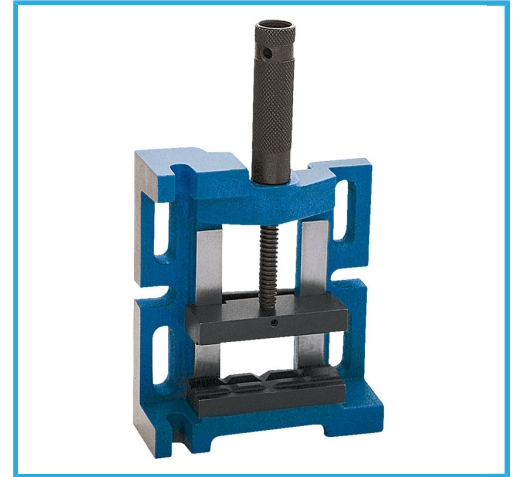

DOTATA DI UNA GANASCIA PRISMATICA ED UNA LISCIA, LUNGHEZZA COMPLESSIVA COSTANTE GRAZIE ALLE VITE INSERITA NELL'IMPUGNATURA....

€92,50
~~€120,00~~

Ganasce	75 mm
Altezza ganascia	30 mm
Apertura	70 mm
Dimensioni base	150 x 142 mm
Peso netto	3 Kg
Peso lordo	3,19 kg
Codice EAN	8012667408329

Scatola

Ghisa