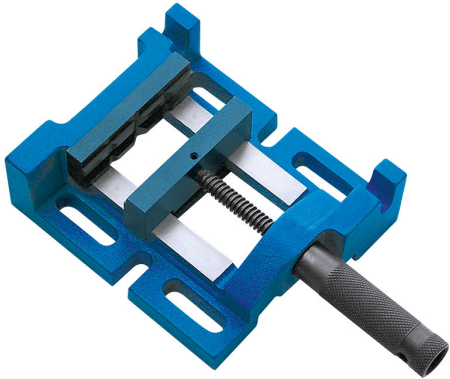

DOTATA DI UNA GANASCIA PRISMATICA ED UNA LISCIA, LUNGHEZZA COMPLESSIVA COSTANTE GRAZIE ALLE VITE INSERITA NELL'IMPUGNATURA....

€92,50
~~€120,00~~

Ganasce	75 mm
Altezza ganascia	30 mm
Apertura	70 mm
Dimensioni base	150 x 142 mm
Peso netto	3 Kg
Peso lordo	3,19 kg
Codice EAN	8012667408329

Scatola

Ghisa