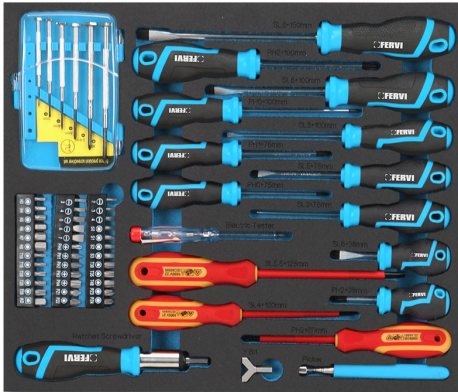

BANDEJA DE ESPUMA CON HERRAMIENTAS EN ALOJAMIENTOS A MEDIDA.

€47,00

Dimensiones

405 x 335 x 62 mm

Destornilladores

SL 3x75 - 5x75 - 6x38 - 3x100 PH 3x75 -
5x75 - 6x38 - 3x100 - 6x100 mm - 6x10 -
8x150 mm

Destornilladores de electricista

SL 4x100, SL 5.5x125, PH 4x10

Destornillador de precisión

6 pcs

Destornillador busca polos

100-250V

Imán

Extensible

Accesorios

Y bit

Peso bruto

1,89 kg

Codigo de barras

8012667411824

Dimensiones de embalaje

410X355X65 h mm

60 pcs