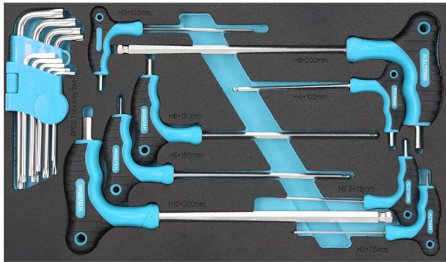

BANDEJA DE ESPUMA CON HERRAMIENTAS EN ALOJAMIENTOS A MEDIDA.

€28,00

**Dimensiones**

405 x 240 x 62 mm

**Llaves hexagonales**

T10-T15-T20-T25-T27-T30-T40-T45-T50

**Llaves en T**

2x100, 2.5x100, 3x100, 4x150, 5x150,  
6x150, 8x200, 10x200 mm

**Peso bruto**

1,39 kg

**Codigo de barras**

8012667411848

**Dimensiones de embalaje**

400x250x55 h mm

17 pcs

Cromado