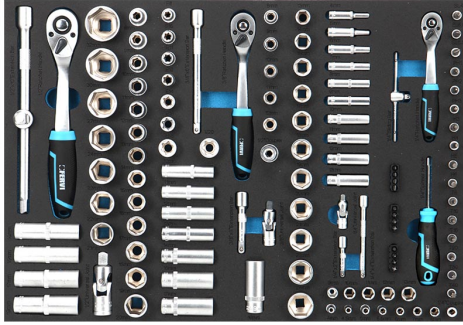

BANDEJA DE ESPUMA CON HERRAMIENTAS EN ALOJAMIENTOS A MEDIDA.

€1

Dimensiones

570 x 405 x 62 mm

Llaves de vaso con insertos

1/4" - H3-H4-H5-H6; PH1-PH2-PH3;
 SL4-5-5-6-5; T8-T10-T15-T20-T30-T50

Palancas con carraca

1/4", 3/8", 1/2"

Mango per llaves de vaso

1/4"

Adaptador

1/4", 1/2"

Juntas

1/4", 3/8", 1/2"

Mango corredizo

1/4", 3/8", 1/2"

Alargaderas

1/4", 3/8", 1/2"

Llaves de vaso de 1/4"

Hexagonal
 4-4-5-5-5-6-7-8-9-10-11-12-13 mm

Llaves de vaso de 3/8"

Hexagonal
 8-9-10-11-12-13-14-15-16-17-18-19-20-21-22-24
 mm Poligonali
 E8-E10-E11-E12-E14-E16-E18-E20

Llaves de vaso de 1/2"

Hexagonal
 8-9-10-11-12-13-14-15-16-17-18-19-20-21-22-23-24-27-30-32
 mm

Llaves de vaso largas de 1/2"

Hexagonal 14-15-17-19 mm

Llaves de vaso largas de 1/4"

Hexagonal 4-5-6-7-8-9-10-11-12-13 mm