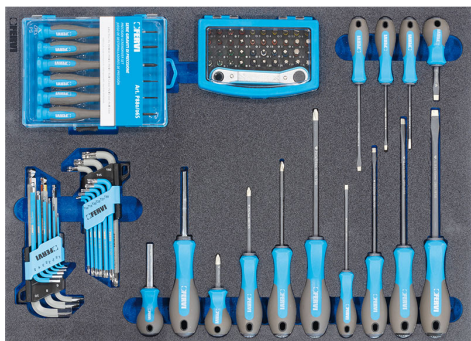

BANDEJA TROQUELADA EN POLIETILENO BI-COLOR GRIS - AZUL DE 4 CAPAS, COMPLETA CON JUEGO DE HERRAMIENTAS.

€177,00

Dimensiones

565 x 405 x 33 mm

Artículos incluidos

D883/... - D884/...

Codigo de barras

8012667401856