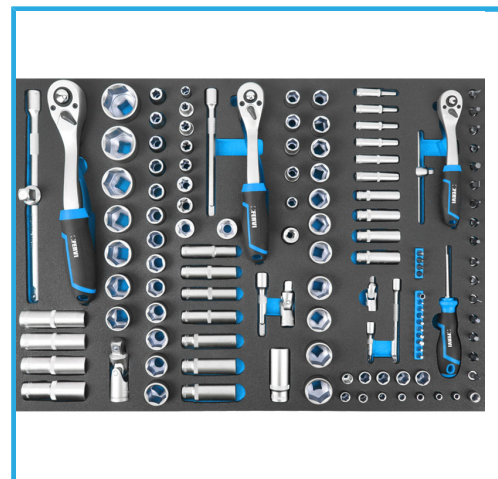

€854,00

**Bandejas incluidas**

C960/1A, C960/2A, C960/3A, C960/4A,  
C960/5A, C960/7A, C960/8A

290 Pcs

**Dimensiones**

744 x 461 x 964h mm

**Dimensiones cajón**

569 x 406 mm

**Altura del cajón**

4 x 70 mm - 1 x 145 mm - 1 x 225 mm

**Capacidad cajón**

25 kg

**Peso bruto**

75,00 kg

**Codigo de barras**

8012667412074