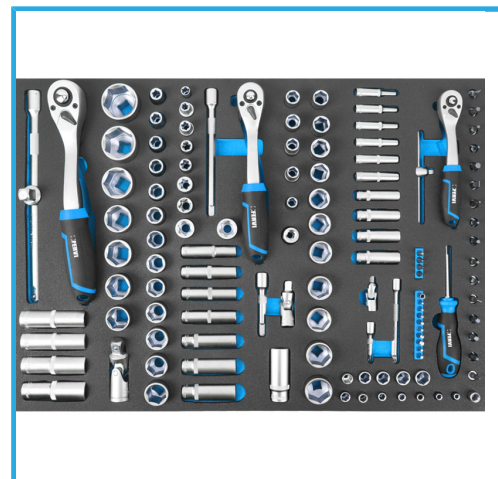

€999,00

**Bandejas incluidas**

C960/1A, C960/2A, C960/3A, C960/4A,  
C960/5A, C960/7A, C960/8A

290 Pcs

**Dimensiones**

770 x 460 x 985h mm

**Dimensiones cajón**

566 x 405 mm

**Altura del cajón**

6 x 68 mm - 1 x 199 mm

**Capacidad cajón**

6 x25 kg - 1 x 40 kg

**Peso bruto**

89,00 kg

**Codigo de barras**

8012667412043