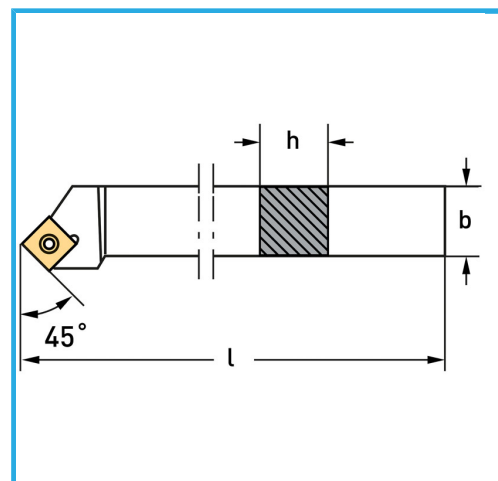

€181,00

Herramientas para externo

Insertos

b

h

l

Codigo de barras

SSSCR25E

SCMT120408N

25 mm

25 mm

150 mm

8012667411060

Estuche de transporte

Satinado

Niquelada

Externa