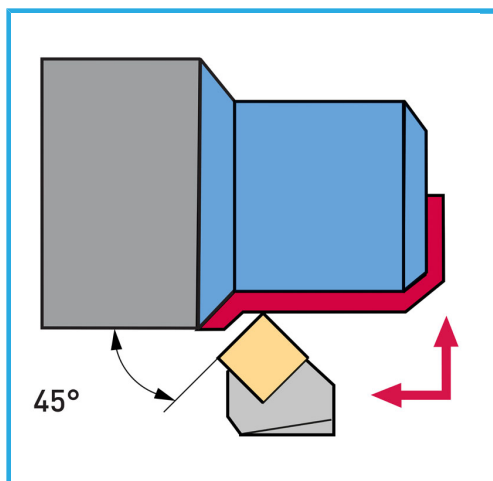

€181,00

Herramientas para externo

Insertos

b

h

l

Codigo de barras

SSSCR25E

SCMT120408N

25 mm

25 mm

150 mm

8012667411060

Estuche de transporte

Satinado

Niquelada

Externa