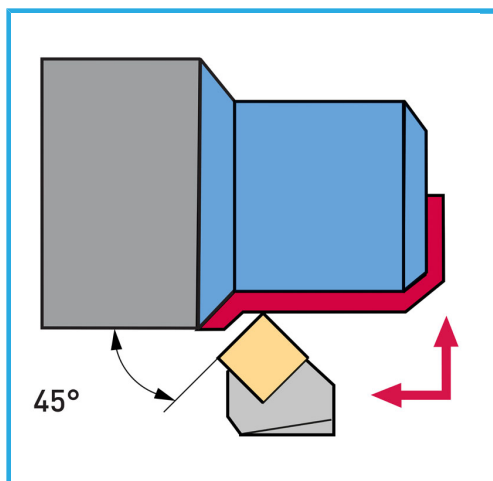

€137,00
~~€167,00~~

Utensili per esterno

Inserti

b

h

l

Codice EAN

SSSCR20E

SCMT120408N

20 mm

20 mm

125 mm

8012667411053

Valigetta

Satinata

Nichelata

Esterna

12 Pcs