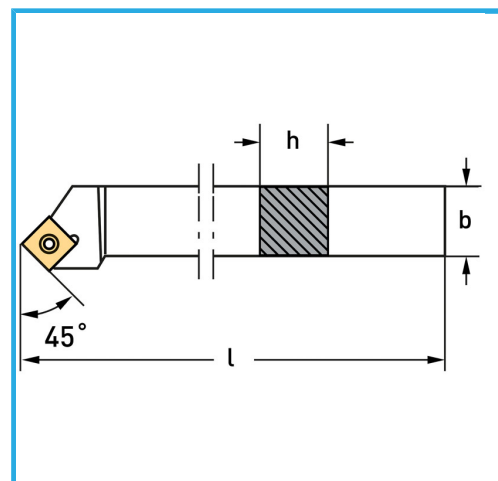

€137,00
~~€167,00~~

Utensili per esterno

Inserti

b

h

l

Codice EAN

SSSCR20E

SCMT120408N

20 mm

20 mm

125 mm

8012667411053

Valigetta

Satinata

Nichelata

Esterna

12 Pcs