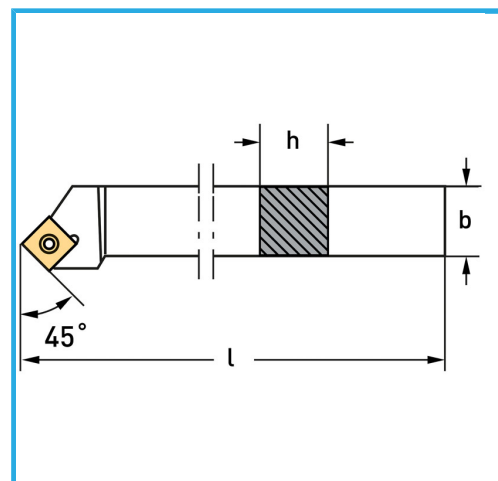

€137,00
~~€167,00~~

Utensili per esterno

Inserti

b

h

l

Codice EAN

SSSCR20E

SCMT120408N

20 mm

20 mm

125 mm

8012667411053

Valigetta

Nichelata

12 Pcs

Satinata

Esterna