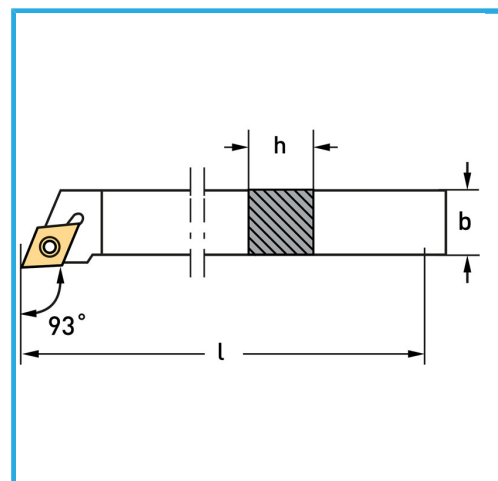

€149,00

Herramientas para externo

Insertos

b

h

l

Codigo de barras

SDJCR20

DCMT11T304N x 10 Pcs

20 mm

20 mm

125 mm

8012667411138

Estuche de transporte

Satinado

Niquelada

Externa