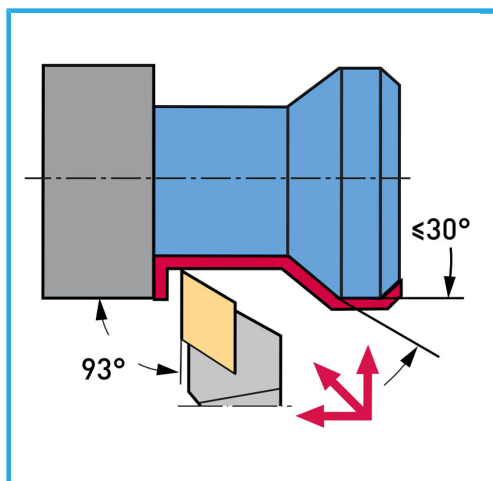

€119,00

Herramientas para externo

Insertos

b

h

l

Codigo de barras

Peso bruto

SDJCR16

DCMT070204N x 10 Pcs

16 mm

16 mm

100 mm

8012667411121

0,44 kg

Estuche de transporte

Satinado

Niquelada

Externa