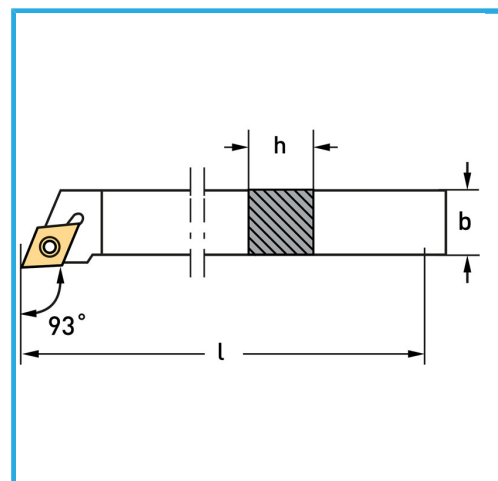

€119,00

Herramientas para externo

Insertos

b

h

l

Codigo de barras

Peso bruto

SDJCR16

DCMT070204N x 10 Pcs

16 mm

16 mm

100 mm

8012667411121

0,44 kg

Estuche de transporte

Satinado

Niquelada

Externa