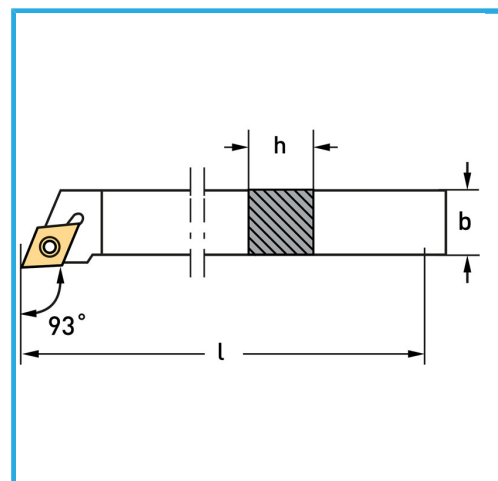

€113,00

Herramientas para externo

Insertos

b

h

l

Codigo de barras

Peso bruto

SDJCR12

DCMT070204N x 10 Pcs

12 mm

12 mm

80 mm

8012667411114

0,33 kg

Estuche de transporte

Satinado

Niquelada

Externa