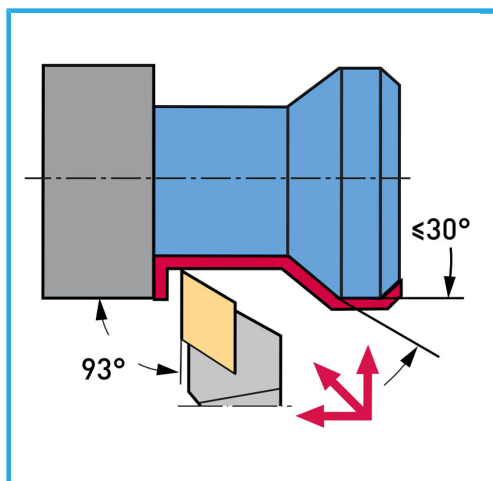

€113,00

Herramientas para externo

Insertos

b

h

l

Codigo de barras

Peso bruto

SDJCR12

DCMT070204N x 10 Pcs

12 mm

12 mm

80 mm

8012667411114

0,33 kg

Estuche de transporte

Satinado

Niquelada

Externa