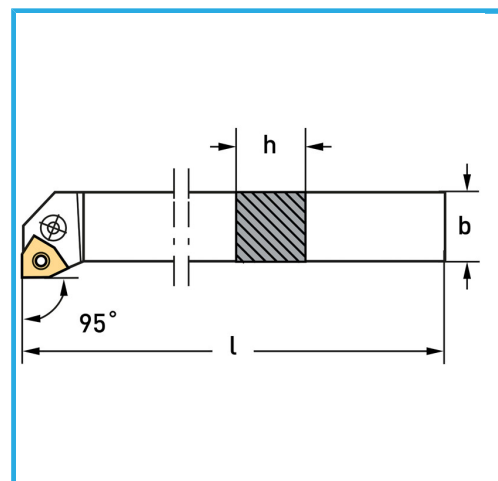

€169,00

Herramientas para externo

Insertos

b

h

l

Codigo de barras

PWLNR20

WNMG080408N x 10 Pcs

20 mm

20 mm

125 mm

8012667411275

Estuche de transporte

Satinado

Niquelada

Externa

12 Pcs