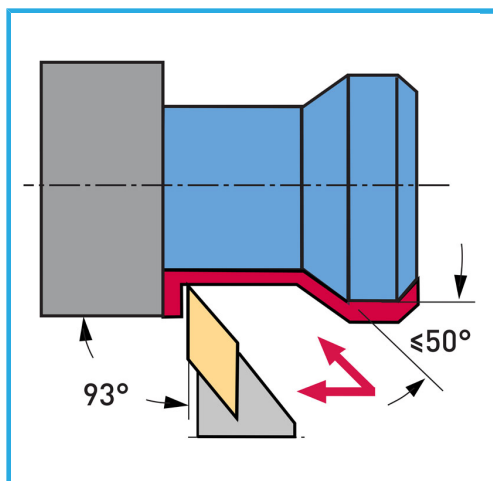

€184,00

Herramientas para externo

Insertos

b

h

l

Codigo de barras

SVJBR20

VBMT160404N x 10 Pcs

20 mm

20 mm

125 mm

8012667411077

Estuche de transporte

Satinado

Niquelada

Externa

12 Pcs