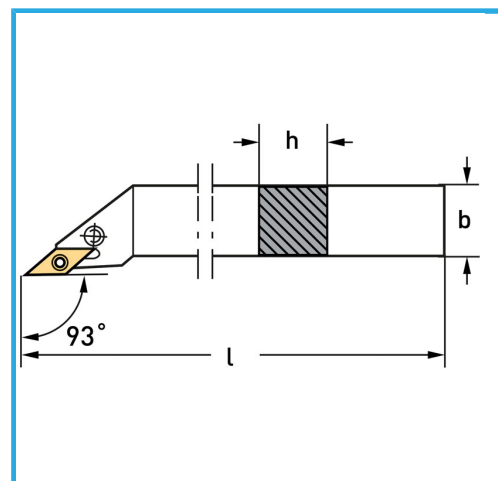

€184,00

Herramientas para externo

Insertos

b

h

l

Codigo de barras

SVJBR20

VBMT160404N x 10 Pcs

20 mm

20 mm

125 mm

8012667411077

Estuche de transporte

Satinado

Niquelada

Externa

12 Pcs