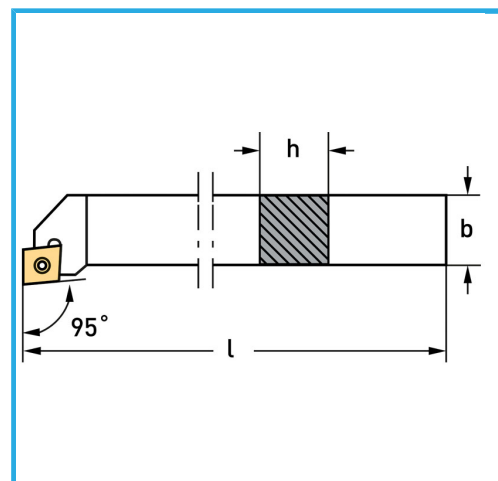

€183,00

Herramientas para externo

Insertos

b

h

l

Codigo de barras

SCLR25E

CCMT120408N x 10 Pcs

25 mm

25 mm

150 mm

8012667411046

Estuche de transporte

Satinado

Niquelada

Externa