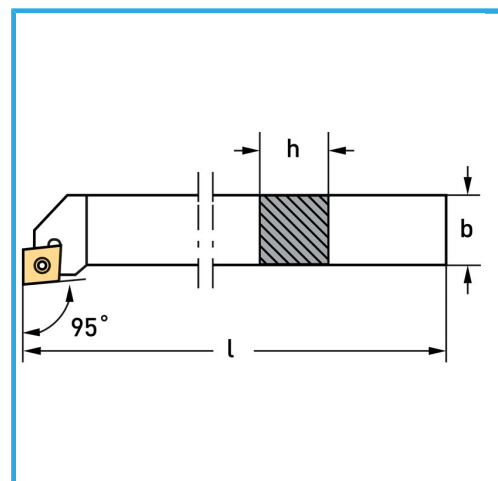

€119,00
~~€148,00~~

Utensili per esterno

Inserti

b

h

l

Codice EAN

SCLCR16E

CCMT09T304N x 10 Pcs

16 mm

16 mm

100 mm

8012667411022

Valigetta

Satinata

Nichelata

Esterna