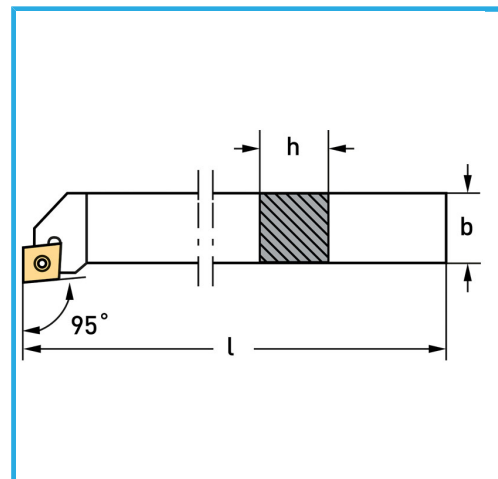

€141,00
~~€175,00~~

Utensili per esterno

Inserti

b

h

l

Codice EAN

SCLCR20E

CCMT120408N x 10 Pcs

20 mm

20 mm

125 mm

8012667411039

Valigetta

Satinata

Nichelata

Esterna