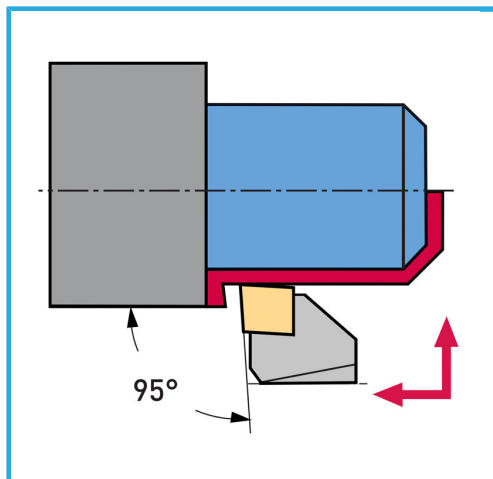

€141,00
~~€175,00~~

Utensili per esterno

Inserti

b

h

l

Codice EAN

SCLCR20E

CCMT120408N x 10 Pcs

20 mm

20 mm

125 mm

8012667411039

Valigetta

Satinata

Nichelata

Esterna