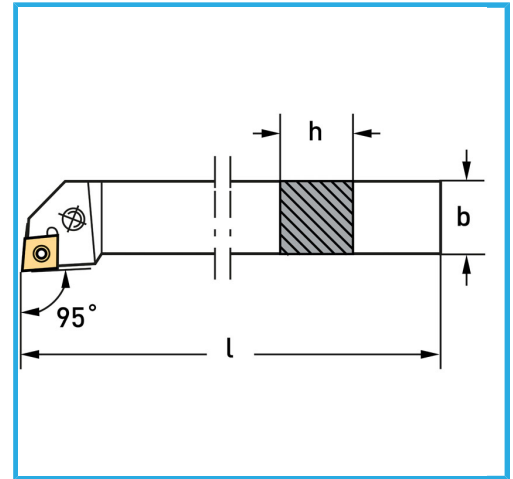

€116,00
~~€146,00~~

Utensili per esterno

Inserti

b

h

l

Codice EAN

Peso lordo

PCLNR20

CNMG120404N x 10 Pcs

20 mm

20 mm

125 mm

8012667411169

0,72 kg

Valigetta

Satinata

Nichelata

Esterna