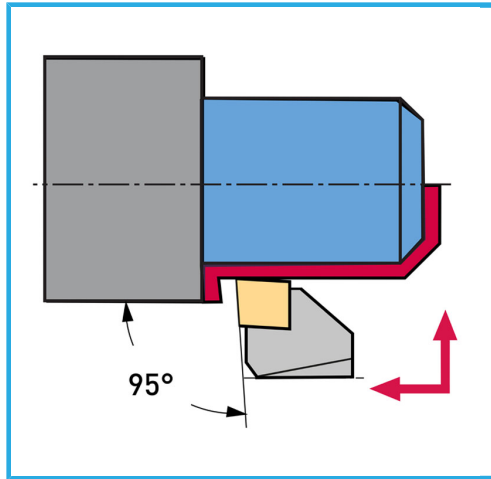

€116,00
~~€146,00~~

Utensili per esterno

Inserti

b

h

l

Codice EAN

Peso lordo

PCLNR20

CNMG120404N x 10 Pcs

20 mm

20 mm

125 mm

8012667411169

0,72 kg

Valigetta

Satinata

Nichelata

Esterna