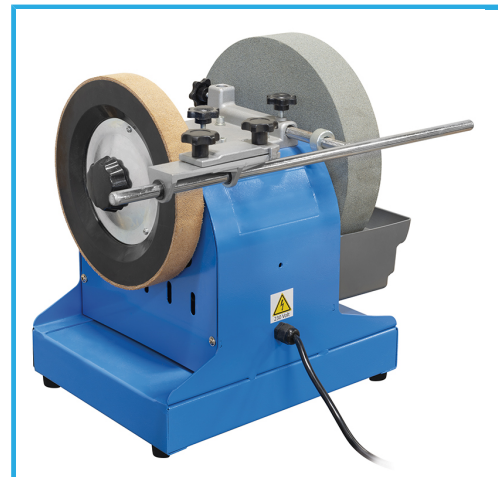

PER L'AFFILATURA DI COLTELLI, FORBICI, SGORBIE, SCALPELLI E PER I PIÙ COMUNI UTENSILI DA TAGLIO. VASCA ACQUA PER IL...

**€222,00**  
~~€289,00~~

<b>Motore</b>	90 rpm   230V   50Hz   200W
<b>Mola ad acqua</b>	Ø250 x 50x Ø12 mm
<b>Grana</b>	220
<b>Mola</b>	Ø200 x 30 Ø12 mm
<b>Peso netto</b>	18 kg
<b>Peso lordo</b>	17,00 kg
<b>Codice EAN</b>	8012667415013
<b>Dimensioni imballo</b>	375x350x445 h mm