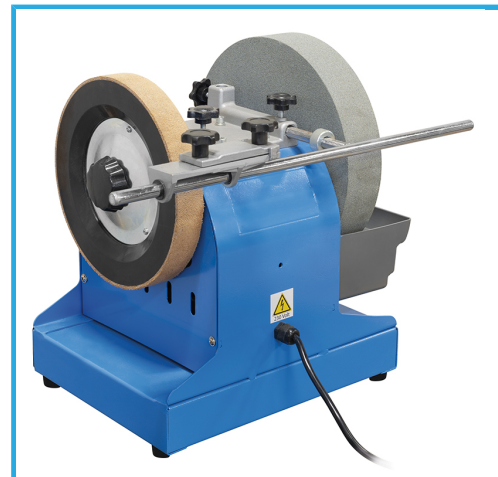

PER L'AFFILATURA DI COLTELLI, FORBICI, SGORBIE, SCALPELLI E PER I PIÙ COMUNI UTENSILI DA TAGLIO. VASCA ACQUA PER IL...

**€222,00**  
~~**€289,00**~~

<b>Motore</b>	90 rpm   230V   50Hz   200W
<b>Mola ad acqua</b>	Ø250 x 50x Ø12 mm
<b>Grana</b>	220
<b>Mola</b>	Ø200 x 30 Ø12 mm
<b>Peso netto</b>	18 kg
<b>Peso lordo</b>	17,00 kg
<b>Codice EAN</b>	8012667415013
<b>Dimensioni imballo</b>	375x350x445 h mm