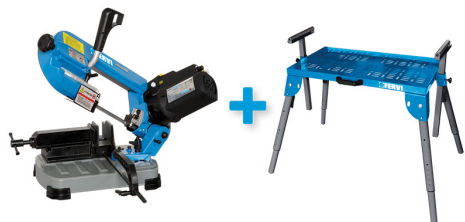

**ART. KIT0138**  
SEGATRICE A NASTRO+BANCO PIEGHEVOLE X MACCHINE  
PORTATILI (0362+0522)

**FERVI**

**€713,00**  
~~€1.150,00~~

Codice EAN

8012667288792