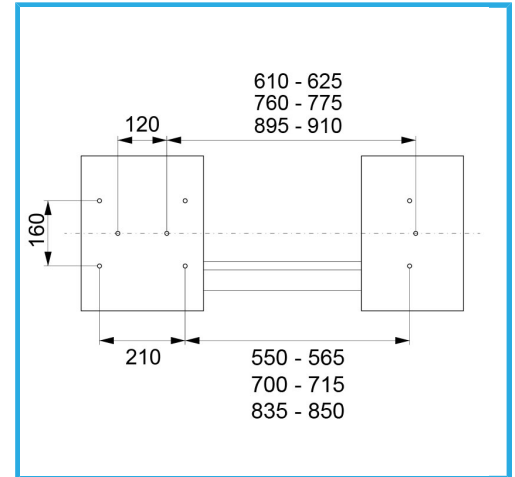

TISCH FÜR ZUSAMMENZUBAUENDE DREHMASCHINE. IN DREI POSITIONEN VERSTELLBAR

**Abmessungen**

90 - 91.5 | 105 - 106.5 | 118.5 - 119.5 x  
433 x 720h mm

**Nettogewicht**

37,5 kg

**Verpackungsmaße**

760 x 580 x 420 h mm

**Bruttogewicht**

38,50 kg

**EAN-Code**

8012667226336

Box