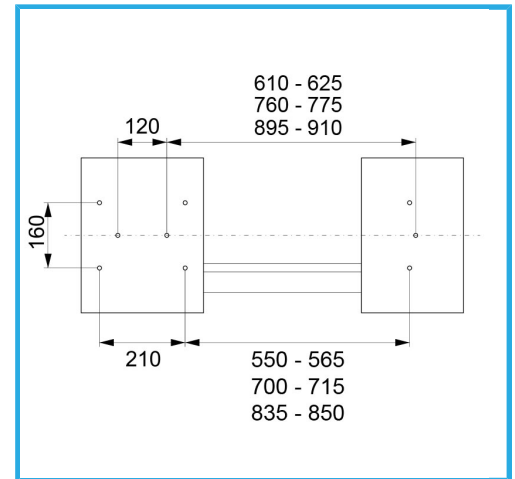

DA ASSEMBLARE, REGOLABILE IN TRE POSIZIONI, IN CASO DI MISURE SPECIALI È POSSIBILE FORARE LA LAMIERA. DOTATO DI 2 SPORTELLI..

€489,00

Dimensioni

90 - 91.5 | 105 - 106.5 | 118.5 - 119.5 x
433 x 720h mm

Peso netto

37,5 kg

Dimensioni imballo

760 x 580 x 420 h mm

Peso lordo

38,50 kg

Codice EAN

8012667226336

Scatola