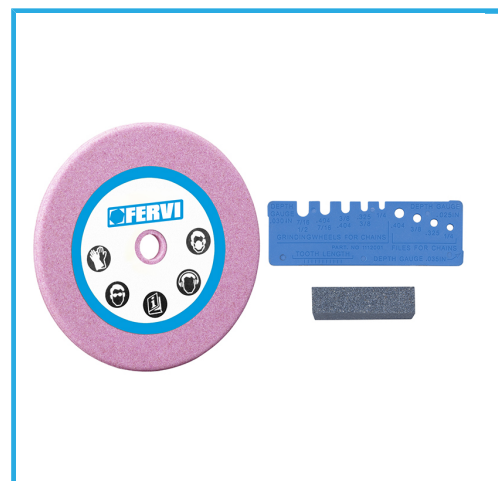

CON LEVA AVANZAMENTO CATENA. SCHERMO DI PROTEZIONE MOLA.

€150,00
~~€198,00~~

Mola rosa	Ø 145 x 4,7 x 22,3 mm Ø 145 x 3,2 x 22,3 mm
Affilatura	+30° / -35°
Per catene	1/4" - 325" - 3/8" - 404" - 3/4"
Motore	230 V 50 Hz 0,23 kW
Peso netto	5 kg
Peso lordo	6,13 kg
Codice EAN	8032956183218