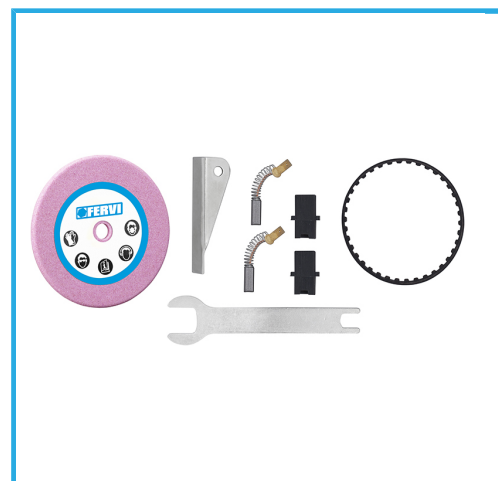

CON LEVA AVANZAMENTO CATENA. SCHERMO DI PROTEZIONE MOLA.

€73,50
~~€92,60~~

Mola rosa	Ø 100 x 4,5 x 10 mm
Affilatura	+35° / -35°
Per catene	1/4" - 0,325" / 3/8" - 0,404"
Motore	230 V 50 Hz 0,25 kW
Velocità	7500 rpm
Tipo di utilizzo	intermittente S2
Peso lordo	1,93 kg
Codice EAN	8012667210434

Accessori Inclusi

3 bulloni