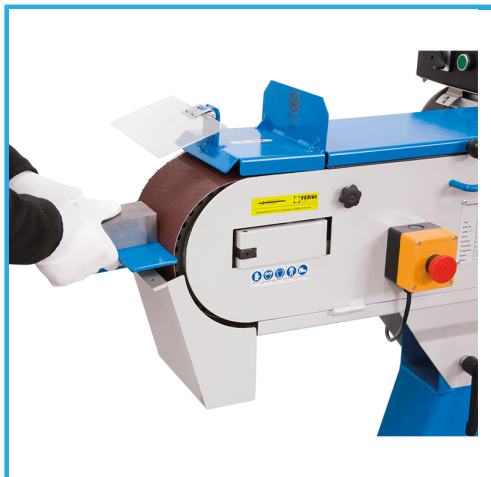

I RULLI GOMMATI E CUSCINETTI DI SUPPORTO IN GRAFITE OFFRONO
UNA COPPIA UNIFORME PER TUTTA LA DURATA DELL'UTILIZZO E...

€2.130,00
~~€2.820,00~~

Dimensioni nastro	2000 x 150 mm
Velocità	(2) 18 / 37 mm/sec
Motore trifase	400 V 50 Hz 4 kW
Peso netto	110 kg
Peso lordo	115,00 kg
Codice EAN	8012667237912