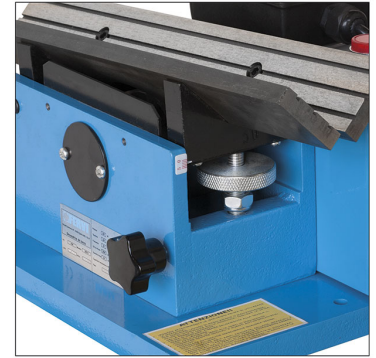

**€592,00**  
~~€771,00~~

<b>Smusso</b>	45° 0 - 5 mm
<b>Velocità</b>	2800 rpm
<b>Motore</b>	230 V 50 Hz 0,25 kW
<b>Dimensione piani</b>	2 - 400 x 50 mm
<b>Dimensioni fresa</b>	Ø 80 mm - Z 8
<b>Inserto</b>	SPUN13P
<b>Peso netto</b>	21 kg
<b>Peso lordo</b>	23,18 kg
<b>Codice EAN</b>	8012667203047

### Accessori Inclusi

Inserto di ricambio - Art. SPUN13P