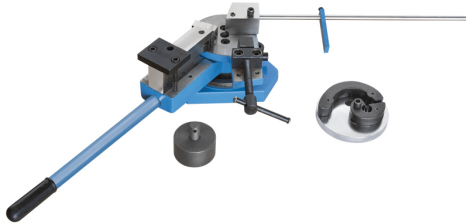

PARA DOBLADO EN FRÍO, CON TACOS PARA AGILIZAR Y ESTANDARIZAR LAS OPERACIONES, CON MANGO ERGONÓMICO.

€640,00

Barra redonda	Acero, Cobre 16 mm Hierro forjado 12 mm Aluminio 18 mm
Plato	30 x 8 mm
Cuadro	Acero, Cobre 13 x 13 mm Hierro forjado 10 x 10 mm Aluminio 15 x 15 mm
Peso neto	22 kg
Peso bruto	24,66 kg
Codigo de barras	8012667179373