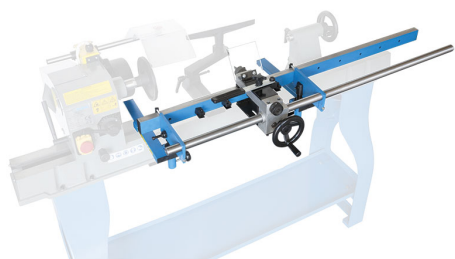

€407,00

<b>Distanza tra le punte</b>	1000 mm
<b>Peso lordo</b>	19,00 kg
<b>Codice EAN</b>	8012667205867