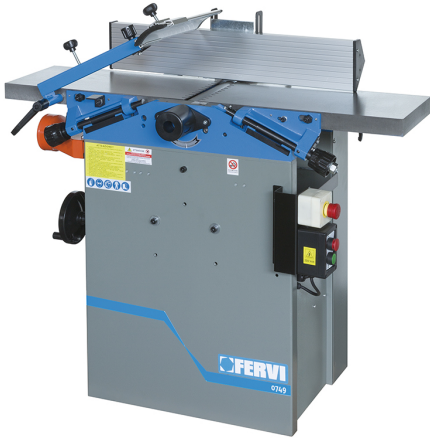

CON PIANI IN GHISA.

€2.280,00

<b>Dimensioni</b>	1050 x 485 x 800h mm
<b>Altezza piani</b>	810 mm
<b>Dimensioni piano</b>	1050 x 250 mm
<b>Albero</b>	Ø 75 mm
<b>Lama</b>	N° 3
<b>Capacità pialla filo</b>	250 x 2 mm
<b>Capacità spessore</b>	250 x 1,2 180h mm
<b>Giri albero</b>	4000 rpm
<b>Motore</b>	230 V - 50H z - 1,5 kW
<b>Peso netto</b>	155 kg
<b>Peso lordo</b>	162,50 kg
<b>Codice EAN</b>	8012667203030

### Accessori Inclusi

<div>Coltello per pialla - Art. 0749/C</div>