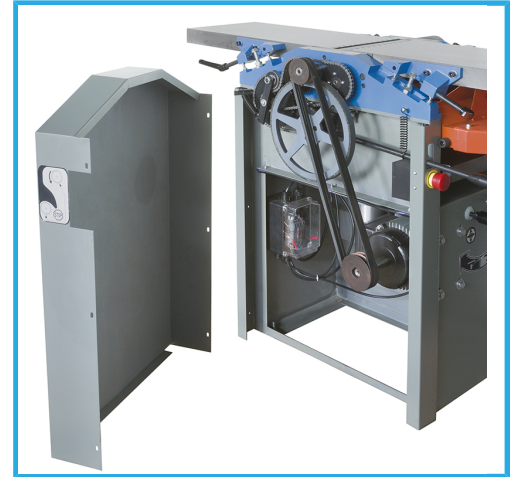

CON PIANI IN GHISA.

€2.280,00

<b>Dimensioni</b>	1050 x 485 x 800h mm
<b>Altezza piani</b>	810 mm
<b>Dimensioni piano</b>	1050 x 250 mm
<b>Albero</b>	Ø 75 mm
<b>Lama</b>	N° 3
<b>Capacità pialla filo</b>	250 x 2 mm
<b>Capacità spessore</b>	250 x 1,2 180h mm
<b>Giri albero</b>	4000 rpm
<b>Motore</b>	230 V - 50H z - 1,5 kW
<b>Peso netto</b>	155 kg
<b>Peso lordo</b>	162,50 kg
<b>Codice EAN</b>	8012667203030