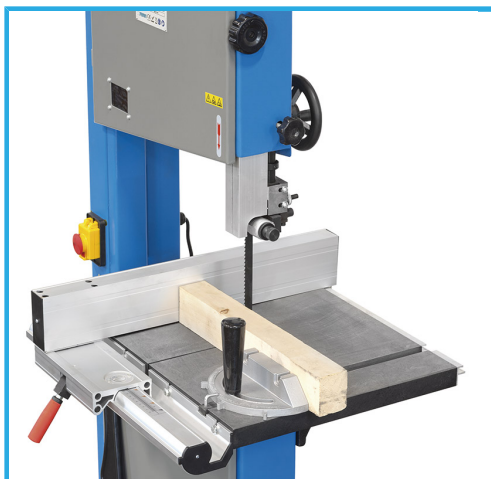

€1.850,00

Volano	Ø 405 mm
Capacità di taglio	350 x 200h mm
Lama	2950 x 16 x 0,65 mm T4
Dimensioni tavola	500 x 395 mm
Velocità di taglio	10 m/s
Inclinazione tavola	0 - 20°
Altezza tavola	995 mm
Motore	230 V 50 Hz 1,5 kW
Dimensioni	750 x 650 x 1710 h mm
Peso netto	130 kg
Dimensioni imballo	1760x580x480 h mm
Peso lordo	134,00 kg
Codice EAN	8012667206000