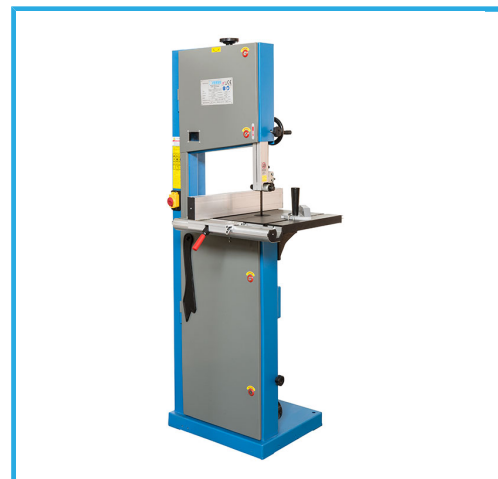

€1.850,00

Volano	Ø 405 mm
Capacità di taglio	350 x 200h mm
Lama	2950 x 16 x 0,65 mm T4
Dimensioni tavola	500 x 395 mm
Velocità di taglio	10 m/s
Inclinazione tavola	0 - 20°
Altezza tavola	995 mm
Motore	230 V 50 Hz 1,5 kW
Dimensioni	750 x 650 x 1710 h mm
Peso netto	130 kg
Dimensioni imballo	1760x580x480 h mm
Peso lordo	134,00 kg
Codice EAN	8012667206000