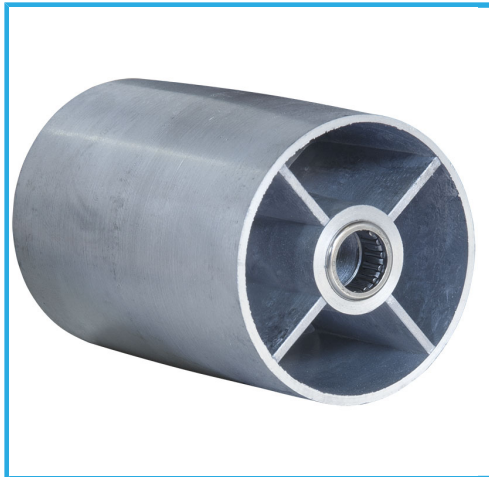

SE PUEDE UTILIZAR CON BANDA DE LIJAR HORIZONTAL O VERTICALMENTE. CON PORTAPIEZAS, BANDA ABRASIVA Y DISCO. MESA DE TRABAJO...

€313,00

<b>Dimensiones</b>	460 x 380 x 270h mm
<b>Motor</b>	230V 50 Hz 500 W
<b>Banda</b>	914 x 100 mm
<b>Velocidad correa</b>	420 m/min
<b>Grano cinta</b>	80
<b>Diámetro disco</b>	ø 150 mm
<b>Grano Disco</b>	80
<b>Velocidad de rotación</b>	2850 rpm
<b>Inclinación mesa</b>	0 - 45°
<b>Dimensiones mesa</b>	225 x 155 mm
<b>Peso neto</b>	18 kg
<b>Peso bruto</b>	18,86 kg
<b>Codigo de barras</b>	8012667112646