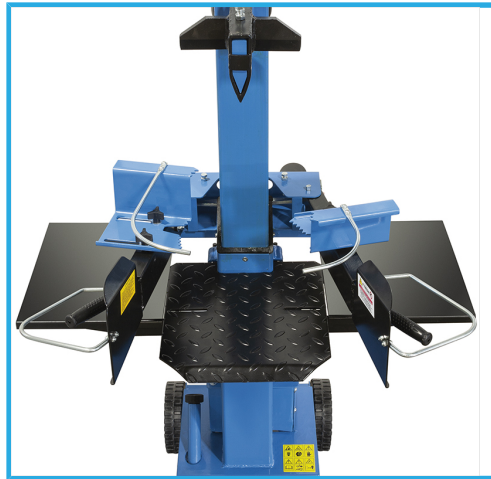

DA 7 TONNELLATE CON CUNEO A CROCE.

€1.140,00
~~€1.610,00~~

Capacità di lavoro in altezza	120 - 540 mm
Capacità di lavoro	ø 50 - 320 mm
Forza di spinta	7 ton
Motore	230 V 50 Hz 3 kW
Velocità a vuoto	2950 rpm
Peso netto	120 kg
Dimensioni imballo	570x400x1300 h mm
Peso lordo	125,00 kg
Codice EAN	8012667243814