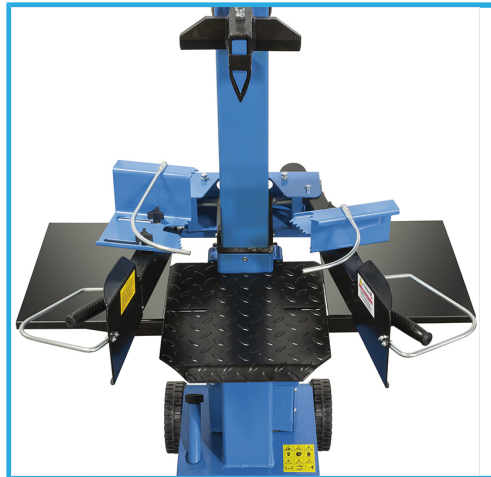

DA 7 TONNELLATE CON CUNEO A CROCE.

€1.140,00
~~€1.610,00~~

Capacità di lavoro in altezza	120 - 540 mm
Capacità di lavoro	ø 50 - 320 mm
Forza di spinta	7 ton
Motore	230 V 50 Hz 3 kW
Velocità a vuoto	2950 rpm
Peso netto	120 kg
Dimensioni imballo	570x400x1300 h mm
Peso lordo	125,00 kg
Codice EAN	8012667243814