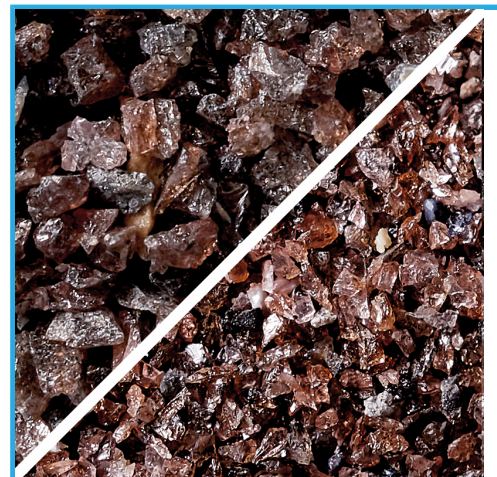

SI DISTINGUE PER ESSERE SPIGOLOSO ED ESTREMAMENTE STABILE  
COMBINANDO LE PROPRIETÀ DI DUREZZA E DENSITÀ. LA SUA...

**€82,00**  
~~€105,00~~

<b>Grana</b>	80
<b>Durezza</b>	9 Mohs
<b>Peso netto</b>	25 kg
<b>Peso lordo</b>	25,00 kg
<b>Codice EAN</b>	8012667227012