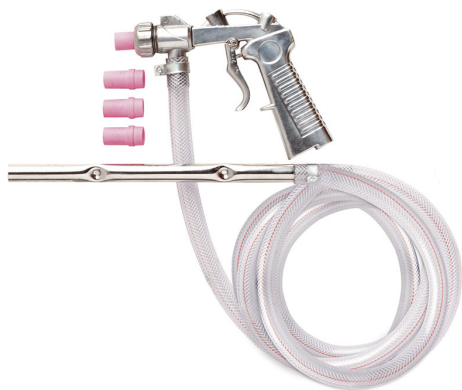

METALLPISTOLE, MIT KERAMIKDÜSEN.

Keramikdüsen	ø 4 - 5 - 6 - 7 mm
Gummischlauchlänge	1,5 m
Luftanschluss	G 1/4"
Schalldruckpegel	< 70 dB(A)
Vibrationen	< 2.5 m/s ²
Betriebsdruck	0.6 MPa
Bruttogewicht	0,96 kg
EAN-Code	8012667011666